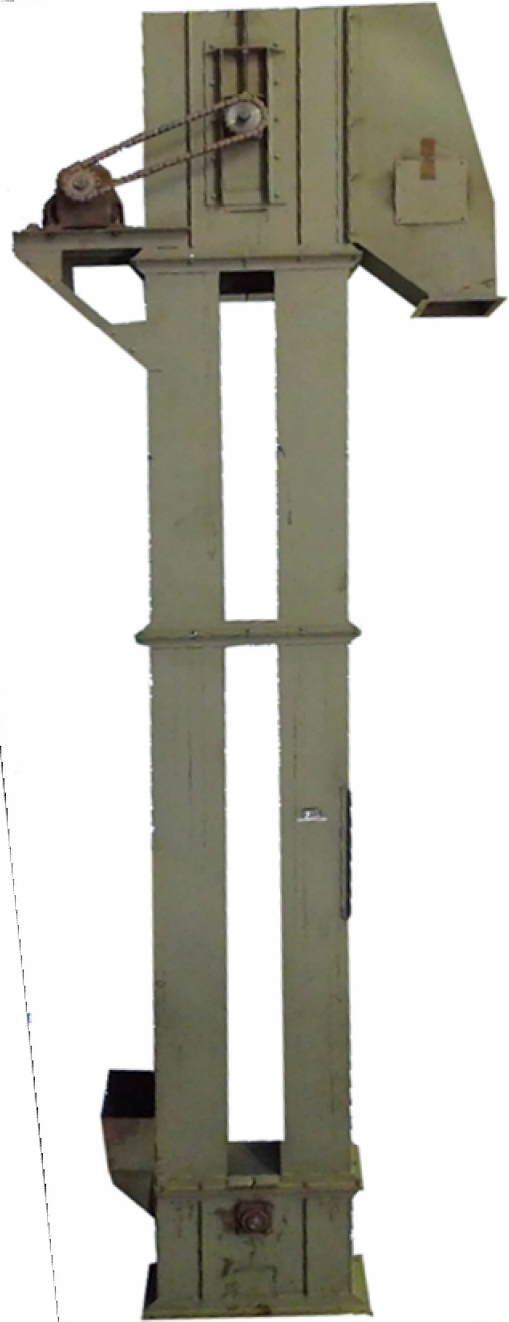

11 . 縦型コンベア

長さ 5500mm 幅 450mm

高さ 800mm

モーター 三菱製 3.7kW

4P 200/220V 50/60Hz

—「もったいない！」をカタチに®—

株式会社 エムダイヤ®

<http://www.m-dia.com>