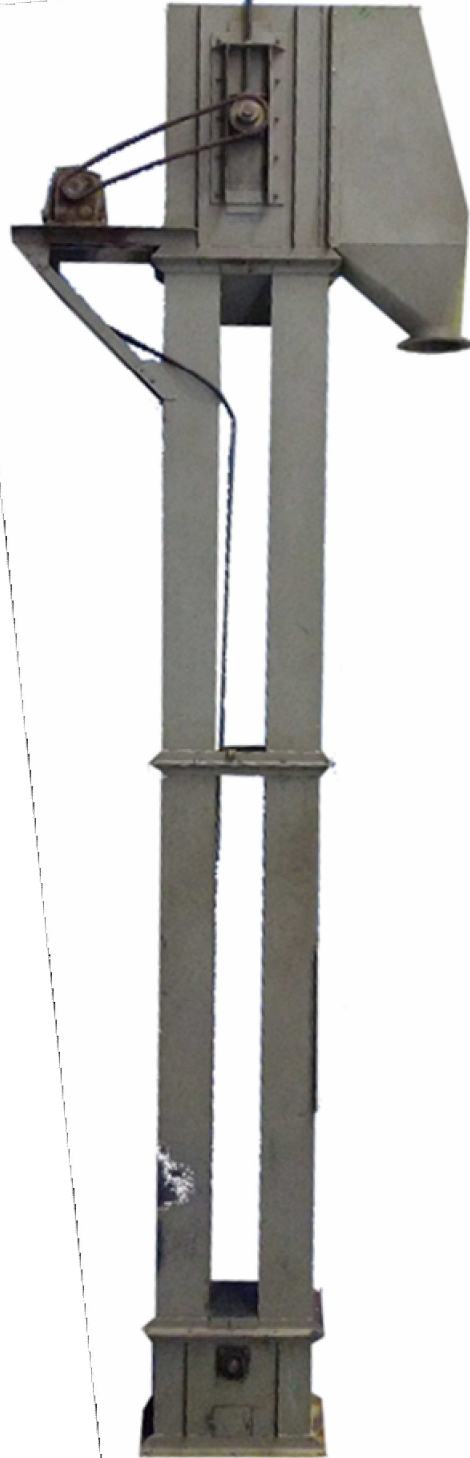

15 . 縦型コンベア

長さ 6000mm 幅 450mm

高さ 750mm

モーター 三菱製 2.2kW 4P

200/220V 50/60Hz

—「もったいない！」をカタチに®—

株式会社 エムダイヤ®

<http://www.m-dia.com>