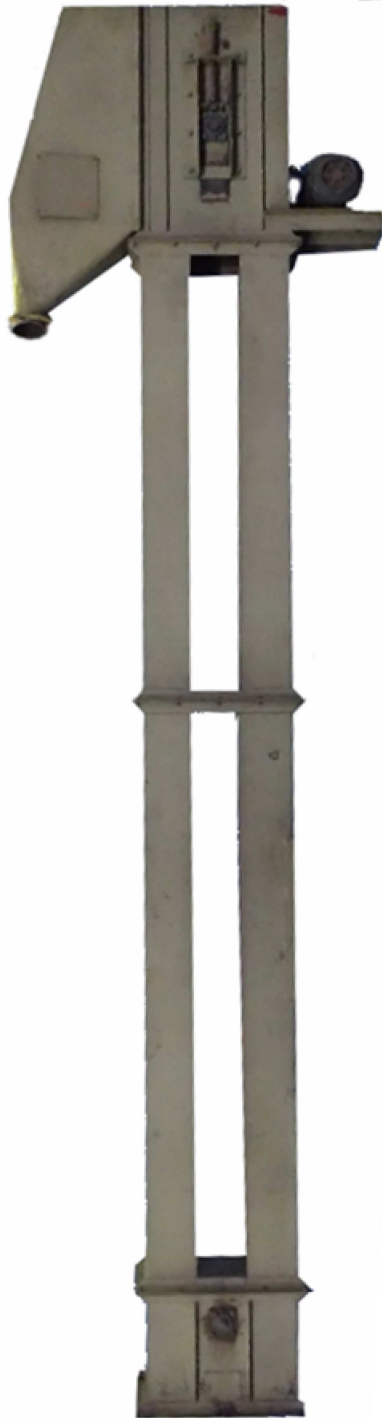

12 . 縦型コンベア
長さ 5800mm
幅 450mm
高さ 800mm