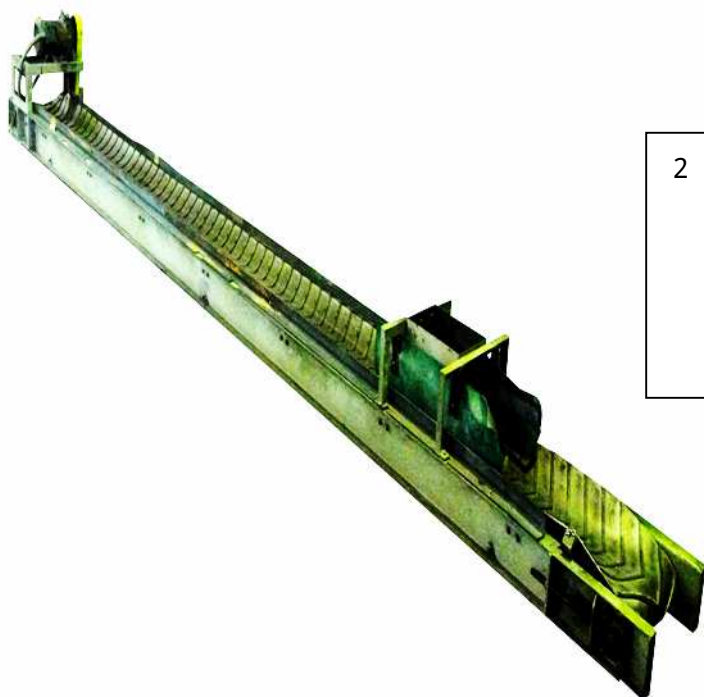

コンベア

1. 横型コンベア

長さ 4500mm 幅 460mm 高さ 150mm

機長 4300mm ベルト幅 330mm

モーター 三菱製

0.75kW 4P 200/220V 50/60Hz

2. 横型コンベア

長さ 5500mm 幅 460mm 高さ 150mm

機長 5260mm ベルト幅 330mm

モーター 三菱製

0.75kW 4P 200/220V 50/60Hz

—「もったいない!」をカタチに®—

株式会社 **エムダイヤ**®

<http://www.m-dia.com>

3. 横型コンベア

長さ 2500mm 幅 460mm 高さ 150mm

機長 2310mm ベルト幅 330mm

傾斜 ベルト面高さおよそ 250mm から 1000mm まで

モーター 0.75kW 4P 200/220V
50/60Hz

4. 横型コンベア

長さ 3200mm 幅 460mm 高さ 150

機長 2930mm ベルト幅 330mm

傾斜ベルト面高さおよそ

200mm から 850mm まで